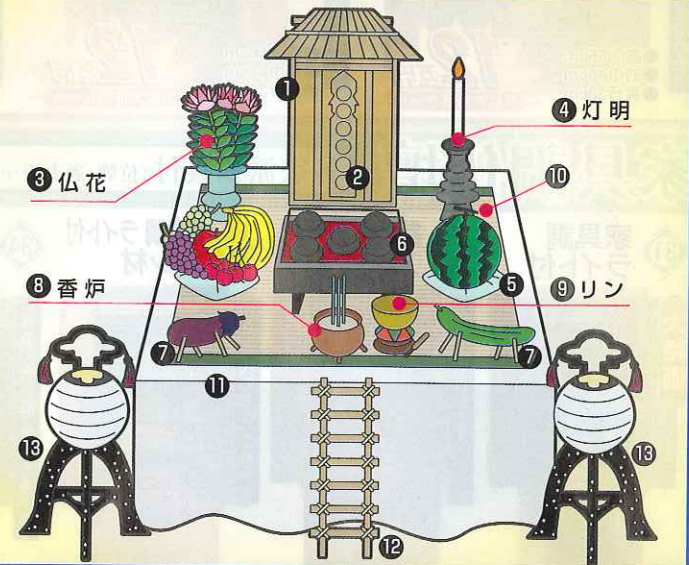

③ PC 絹 回転
●高さ88cm ●径 33cm

大特価

5,985円

お盆大特価セール

④ 木製 絹二重
●高さ78cm ●径 30cm

大特価

7,875円

お盆大特価セール

⑤ 木製 和紙 回転
●高さ50cm ●径 20cm

大特価

7,875円

お盆大特価セール

⑥ 回転 対
●高さ32cm ●径 13cm

大特価

10,395円

お盆大特価セール

お盆用品・提灯全て特価セール中です 在庫限り

吊り提灯

⑦ 中尺 炬
●高さ70cm ●径 27cm

1,653円

お盆大特価セール

⑧ 木製 ビニロン
●高さ37cm ●径 24cm

3,937円

お盆大特価セール

⑨ 天然木
●高さ44cm ●径 29cm

4,331円

お盆大特価セール

⑩ 天然木 ビニロン
●高さ44cm ●径 29cm

7,481円

お盆大特価セール

PC 提灯

⑪ PC ビニロン 回転
●高さ88cm ●径 34cm

4,646円

お盆大特価セール

⑫ PC 回転
●高さ79cm ●径 32cm

5,118円

お盆大特価セール

⑬ PC 回転 ビニロン
●高さ88cm ●径 34cm

7,481円

お盆大特価セール

⑭ PC 回転 絹
●高さ88cm ●径 34cm

9,843円

お盆大特価セール

木製 提灯

⑮ 木製 絹二重
●高さ78cm ●径 30cm

8,662円

お盆大特価セール

⑯ 木製 手漉き和紙
●高さ57cm ●径 28cm

13,387円

お盆大特価セール

⑰ 木製 絹二重
●高さ77cm ●径 31cm

20,050円

お盆大特価セール

⑱ 木製 絹 対柄
●高さ69cm ●径 28cm

31,500円

お盆大特価セール

創作 提灯

⑲ 創作提灯
●高さ51cm ●径 14cm

9,922円

お盆大特価セール

⑳ 創作提灯
●高さ52cm ●径 17cm

10,237円

お盆大特価セール

㉑ 創作提灯
●高さ42cm ●径 19cm

10,710円

お盆大特価セール

㉒ 創作提灯
●高さ47cm ●径 21cm

14,175円

お盆大特価セール

お盆とは...!?

提灯はご先祖様が迷わないための目印です。
一般にお盆は八月(地域により七月)十三~十六日にかけて行われます。ご先祖様の霊は提灯のあかりを目印にお戻りになるとされています。特に初盆の場合には古いご先祖様よりも丁寧におまつりする習慣もあり、新しい美しい提灯を飾ることが一般的です。また、知人、友人を問わず、お世話になった故人の冥福を祈る感謝の気持ちとして提灯を贈られる方も多くあります。

不安がいっぱいの初盆に、知っておきたいお盆の知識。
様々なお盆のお供えやお飾りの本来の意味をご存じですか。例えば「馬」は一刻も早くご先祖様をお迎えしたい気持ちが形になったもの。反対に「牛」は、ゆっくりとお帰りくださいという意味で飾られます。また盆踊りはお盆の供養がかなったことを喜び祭りと始まりました。ご先祖様の供養のために心を込めてお盆を過ごすこと、何よりもその気持ちこそご先祖様が最も喜ばれるお供えになるでしょう。地域によるお飾りの違いなどご不安な点がありましたら、お気軽にご相談ください。

盆棚の飾り方(例)

- ① お社 ..... お位牌もしくは塔婆(経木)をお祀りします。
- ② お位牌・塔婆(経木) ... 塔婆(経木)は、戒名を菩提寺にお願いして書いて頂くか自分で書いたものをお祀りします。
- ⑤ はすの葉の皿 ..... 果物や故人の好きな物をお供えします。(供物皿や半紙でも可)
- ⑥ 膳 ..... 皆様が毎日召し上がる食物と同じ物をお供えします。(ご飯、汁物、漬物、おかず等。又は仏膳用素材セット)
- ⑦ ナス(牛)・キュウリ(馬) ... 足はおから等で作る。傷む前に新しい物と取りかえる。(ナス・キュウリの代わりに真菰(まごも)で作った牛馬でも可)
- ⑩ 真菰(まごも) ..... 盆棚の上に敷き、真菰の上にお供え物やお飾りをします。
- ⑪ 盆棚 ..... 座卓や小机等を利用する。(白い布等を上に掛ける)
- ⑫ はしご七段 ..... おからをかんぴょう又は糸等で縛って作る。
- ⑬ 置提灯一對 ..... 一對にしてお飾りするのが正式とされていますが、一對で置けない場合は一つでも可。

飾り方は、地域やおまつりスペースにより異なります。

おぶつだんの 一祖先と向かい合う心を大切に

仏壇・仏具 志喜屋 製造直売

http://www.shikiya.jp

0120-03-5940

●各種ローン・クレジット取扱い致します。 VISA JCB Diners Club MasterCard

※全品消費税込みの価格です